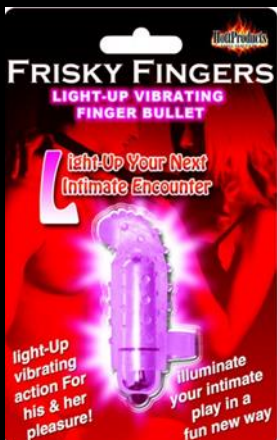

1

\$7.000

ANILLO VIBRADOR, CON ESTIMULACIÓN CLITORIAL QUE PROLONGA LA ERECCIÓN.

DOUBLE DINGER

2

\$11.000

ANILLO VIBRADOR CON ESTIMULACIÓN FEMENINA Y MASCULINA

FRISKY FINGERS

3

\$12.000

ANILLO VIBRADOR FLUOR CON ESTIMULACIÓN CLITORIAL.

~ JUGUETES ~

MINI PLUG

\$12.000

4

JUGUETE ANAL SILICONADO
SIN VIBRACIÓN.

LIL THUMPER

\$15.000

5

JUGUETE ANAL
SILICONADO CON 3
VIBRACIONES.

DILATADOR

\$17.000

6

DILATADOR INEXPULSABLE
SIN VIBRACIONES.