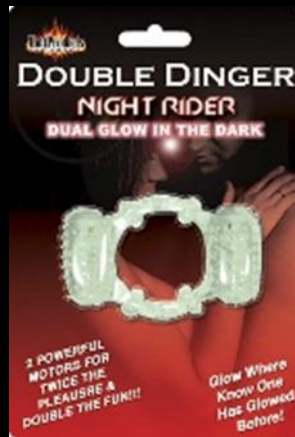

1

\$7.000

ANILLO VIBRADOR, CON ESTIMULACIÓN CLITORIAL QUE PROLONGA LA ERECCIÓN.

DOUBLE DINGER

2

\$11.000

ANILLO VIBRADOR CON ESTIMULACIÓN FEMENINA Y MASCULINA

FRISKY FINGERS

3

\$12.000

ANILLO VIBRADOR FLUOR CON ESTIMULACIÓN CLITORIAL.

~ JUGUETES ~

MINI PLUG

\$12.000

4

JUGUETE ANAL SILICONADO
SIN VIBRACIÓN.

LIL THUMPER

\$15.000

5

JUGUETE ANAL
SILICONADO CON 3
VIBRACIONES.

DILATADOR

\$17.000

6

DILATADOR INEXPULSABLE
SIN VIBRACIONES.